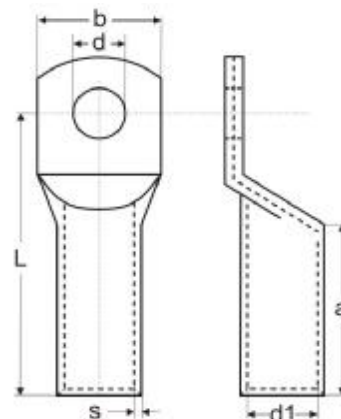

CEVNI AL KABELSKI ČEVLJI ZA GNATENJE

ARTIKEL	dimenzije v mm					
	L	b	a	d	d1	s
AL16-8	52,00	18,00	32,00	8,50	5,80	3,10
AL25-8	60,00	18,00	38,00	8,50	6,80	2,60
AL35-8	67,00	21,50	42,00	8,50	8,00	3,00
AL35-10		21,50		10,50		
AL50-10	72,00	25,00	45,00	10,50	9,80	3,10
AL70-8	86,00	28,00	52,00	8,50	11,20	4,00
AL70-10		28,00		10,50		
AL95-10	90,00	32,00	56,00	10,50	13,20	4,40
AL150-10	103,00	35,00	60,00	10,50	16,30	4,35
AL150-12		35,00		13,00		
AL185-10	106,00	40,00	62,00	10,50	18,30	5,10
AL185-12		40,00		13,00		
AL240-12	116,00	45,00	65,00	13,00	21,00	5,50

EURO
POVEZUJEMO MREŽJA