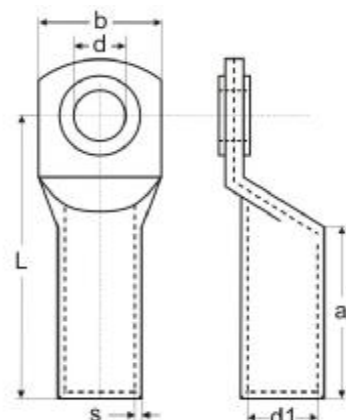

CEVNI Al - Cu KABELSKI ČEVLJI ZA GNATENJE

ARTIKEL	dimenzije v mm					
	L	b	a	d	d1	s
ALCU16-8	52,00	22,00	32,00	8,50	5,80	3,10
ALCU16-10		25,00		10,50		
ALCU25-8	60,00	22,00	38,00	8,50	6,80	2,60
ALCU25-10		25,00		11,50		
ALCU35-8	67,00	22,00	42,00	8,50	8,00	3,00
ALCU35-10		26,00		10,50		
ALCU35-12		28,50		13,00		
ALCU50-8	72,00	25,00	45,00	8,50	9,80	3,10
ALCU50-10		25,00		10,50		
ALCU70-8	86,00	28,00	52,00	8,50	11,20	4,00
ALCU70-10		29,50		10,50		
ALCU70-12		32,00		13,00		
ALCU95-10	90,00	34,00	56,00	10,50	13,20	4,40
ALCU95-12		34,00		13,00		
ALCU120-10	92,00	34,00	58,00	10,50	14,70	4,15
ALCU120-12		34,00		13,00		
ALCU150-10	103,00	35,00	60,00	10,50	16,30	4,35
ALCU150-12		36,00		13,00		
ALCU150-16		38,00		17,00		
ALCU185-10	106,00	40,00	62,00	10,50	18,30	5,10
ALCU185-12		40,00		13,00		
ALCU240-12	116,00	46,00	65,00	13,00	21,00	5,50

LURO
POVEZUJEMO MREŽJA