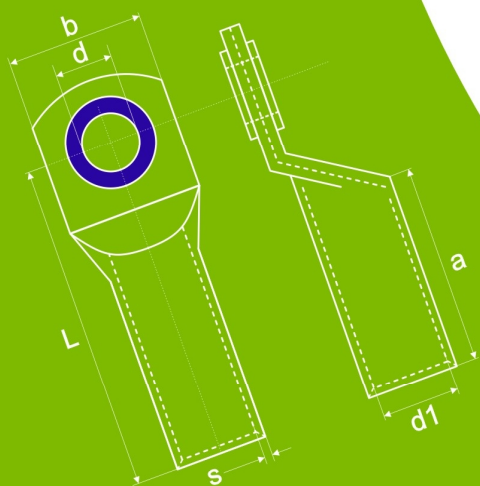

Kabelski kontakti za gnetenje

LURO
POVEZUJEMO MREŽJA
БОЛЕШТИННОВА МРЕЖИ
FABO

CEVNI KABELSKI ČEVLJI ZA GNATENJE

ARTIKEL	dimenzije v mm							
	L	b	a	d	d1	s	c	c1
1,5-4	15,00	7,00		4,30			4,00	4,50
1,5-5	15,90	8,50	7,00	5,30	2,00	1,00	5,10	5,50
1,5-6	16,80	9,00		6,30			6,20	6,00
2,5-4	15,00	7,00		4,30			4,00	4,50
2,5-5	15,90	8,50	7,50	5,30	2,40	1,00	5,10	5,50
2,5-6	16,80	9,00		6,30			6,20	6,00
4-4	17,30	8,50		4,30			4,00	5,00
4-5	17,30	9,00		5,30			5,10	5,50
4-6	18,80	10,00	8,00	6,30	3,00	1,00	6,20	6,00
4-8	21,00	13,00		8,30			8,20	8,00
6-4	18,50	9,50		4,30			4,00	5,00
6-5	19,50	9,50		5,30			5,10	5,50
6-6	21,30	10,00	9,00	6,30	4,00	1,00	6,20	6,50
6-8	23,00	13,00		8,30			8,20	9,00
10-5	22,00	12,00		5,30			5,10	5,50
10-6	22,50	12,00		6,30			6,20	6,00
10-8	24,80	13,00	10,00	8,30	5,00	1,00	8,20	9,00
10-10	27,00	15,50		10,30			10,00	10,00
16-5	25,00	12,00		5,30			5,10	5,50
16-6	26,50	12,00	13,00	6,30	5,50	1,50	6,20	7,00
16-8	27,70	15,00		8,30			8,20	9,00
16-10	30,30	17,00		10,30			10,00	10,00
25-6	30,80	14,00		6,30			6,20	7,50
25-8	31,80	16,00	16,00	8,30	7,00	1,50	8,20	9,00
25-10	34,20	18,00		10,30			10,00	10,50
25-12	36,00	19,00		12,30			11,50	12,50
35-6	31,50	17,00		6,30			6,20	7,50
35-8	33,20	17,00	17,00	8,30	8,50	1,50	8,20	9,00
35-10	35,50	19,00		10,30			10,00	10,50
35-12	37,00	20,00		12,30			11,50	12,50
50-6	37,50	20,00		6,50			7,80	10,00
50-8	40,00	20,00	19,00	8,50	10,00	2,00	10,00	13,00
50-10	41,00	20,00		10,50			11,20	14,00
50-12	42,00	23,00		12,50			12,00	15,00
70-8	43,00	23,00		8,50			10,00	13,00
70-10	44,00	23,00	22,00	10,50	12,00	2,00	11,20	14,00
70-12	46,00	23,00		12,50			12,00	15,00
95-8	48,00	25,00		8,50			10,00	13,00
95-10	49,00	25,00	25,00	10,50	13,50	2,00	11,20	14,00
95-12	50,50	25,00		12,50			12,00	15,00
120-10	50,80	28,50		10,50			11,20	14,00
120-12	53,00	28,50	26,00	12,50	15,50	2,00	12,00	16,00
120-16	60,50	28,50		16,50			16,50	19,00
150-10	59,50	31,00		10,50			13,50	17,00
150-12	59,50	31,00	30,00	12,50	17,00	2,00	14,50	17,00
150-16	60,50	31,00		16,50			16,50	19,00
185-10	61,50	35,00		10,50			13,50	17,00
185-12	61,50	35,00	30,00	12,50	19,00	2,50	14,50	17,00
185-16	63,50	35,00		16,50			16,50	19,00
240-10	67,50	38,00		10,50			13,50	19,00
240-12	68,50	38,00	35,00	12,50	21,00	2,50	14,50	17,00
240-16	70,50	38,00		16,50			16,50	16,00
300-12	80,50	42,80		10,50			13,50	17,00
300-16	82,00	42,80	45,00	12,50	23,50	3,00	16,40	18,50
300-20	85,00	42,80		16,50			22,20	21,00