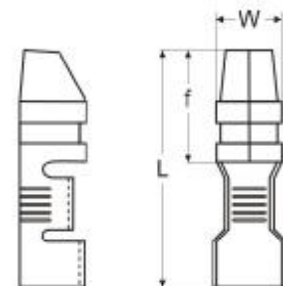

NATIČNI GOLI KONTAKTI

material : CuZn Mesing

ARTIKEL	dimenzije v mm			
	L	t	f	W
F13	20,00	0,80	7,00	6,30
MT1515	21,00	0,50	12,00	2,80
MT2515	25,00	0,80	13,00	6,00

EURO
POVEZUJEMOMREŽJA

NATIČNI GOLI KONTAKTI

material : CuZn Mesing

ARTIKEL	dimenzije v mm			
	L	L1	t	W
MU2543	20,50	16,00	0,40	4,30
MU2553	20,50	16,00	0,40	5,30
MU2563	20,50	16,00	0,40	6,30

EURO
POVEZUJEMOMREŽJA

EURO
POVEZUJEMOMREŽJA

EURO
POVEZUJEMOMREŽJA

Euro M d.o.o., Planjava 7
1236 Trzin, Slovenija
www.euro-m.si

tel.: +386 1 530 41 30
faks: +386 1 530 41 39
email: info@euro-m.si

NATIČNI GOLI KONTAKTI

material : CuZn Mesing

ARTIKEL	dimenzije v mm		
	L	f	W
MOŽ2535	17,30	6,70	3,50
MOŽ2540	17,00	6,70	3,95

NATIČNI GOLI KONTAKTI

material : CuZn Mesing

ARTIKEL	dimenzije v mm		
	L	f	W
MOM2535	16,40	8,40	3,50
MOM2540	17,80	8,40	4,00

EURO
POVEZUJEMOMREŽJA

NATIČNI GOLI KONTAKTI

material : PVC

ARTIKEL	dimen. v mm	
	L	W
2563IZ	22,00	8,00
2535IZ	34,00	5,00