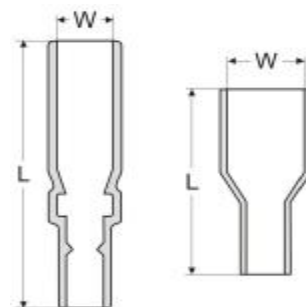

NATIČNI GOLI KONTAKTI

material : CuZn Mesing

ARTIKEL	dimenzije v mm			
	L	t	f	W
F13	20,00	0,80	7,00	6,30
MT1515	21,00	0,50	12,00	2,80
MT2515	25,00	0,80	13,00	6,00

EURO
POVEZUJEMOMREŽJA

NATIČNI GOLI KONTAKTI

material : CuZn Mesing

ARTIKEL	dimenzije v mm			
	L	L1	t	W
MU2543	20,50	16,00	0,40	4,30
MU2553	20,50	16,00	0,40	5,30
MU2563	20,50	16,00	0,40	6,30

EURO
POVEZUJEMOMREŽJA

EURO
POVEZUJEMOMREŽJA

EURO
POVEZUJEMOMREŽJA

Euro M d.o.o., Planjava 7
1236 Trzin, Slovenija
www.euro-m.si

tel.: +386 1 530 41 30
faks: +386 1 530 41 39
email: info@euro-m.si

NATIČNI GOLI KONTAKTI

material : CuZn Mesing

ARTIKEL	dimenzije v mm		
	L	f	W
MOŽ2535	17,30	6,70	3,50
MOŽ2540	17,00	6,70	3,95

NATIČNI GOLI KONTAKTI

material : CuZn Mesing

ARTIKEL	dimenzije v mm		
	L	f	W
MOM2535	16,40	8,40	3,50
MOM2540	17,80	8,40	4,00

EURO
POVEZUJEMOMREŽJA

NATIČNI GOLI KONTAKTI

material : PVC

ARTIKEL	dimen. v mm	
	L	W
2563IZ	22,00	8,00
2535IZ	34,00	5,00