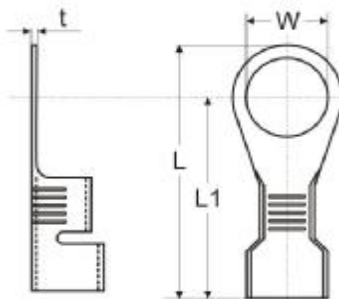

NATIČNI GOLI KONTAKTI

material : CuZn Mesing

ARTIKEL	dimenzije v mm			
	L	t	f	W
F13	20,00	0,80	7,00	6,30
MT1515	21,00	0,50	12,00	2,80
MT2515	25,00	0,80	13,00	6,00

EURO
POVEZUJEMOMREŽJA

NATIČNI GOLI KONTAKTI

material : CuZn Mesing

ARTIKEL	dimenzije v mm			
	L	L1	t	W
MU2543	20,50	16,00	0,40	4,30
MU2553	20,50	16,00	0,40	5,30
MU2563	20,50	16,00	0,40	6,30

EURO
POVEZUJEMOMREŽJA

EURO
POVEZUJEMOMREŽJA

EURO
POVEZUJEMOMREŽJA

Euro M d.o.o., Planjava 7
1236 Trzin, Slovenija
www.euro-m.si

tel.: +386 1 530 41 30
faks: +386 1 530 41 39
email: info@euro-m.si

NATIČNI GOLI KONTAKTI

material : CuZn Mesing

ARTIKEL	dimenzije v mm		
	L	f	W
MOŽ2535	17,30	6,70	3,50
MOŽ2540	17,00	6,70	3,95

NATIČNI GOLI KONTAKTI

material : CuZn Mesing

ARTIKEL	dimenzije v mm		
	L	f	W
MOM2535	16,40	8,40	3,50
MOM2540	17,80	8,40	4,00

EURO
POVEZUJEMOMREŽJA

NATIČNI GOLI KONTAKTI

material : PVC

ARTIKEL	dimen. v mm	
	L	W
2563IZ	22,00	8,00
2535IZ	34,00	5,00