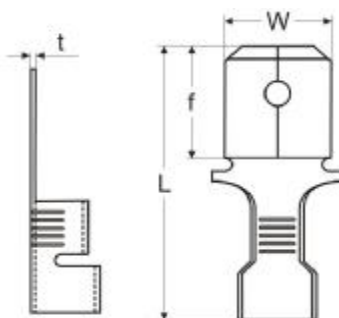

Odprti kabelski kontakti

LURO
POVEZUJEMO OMREŽJA
БОЛЕШНЕМУ СОВЕЩУ
FABO

NATIČNI GOLI KONTAKTI

material : CuZn Mesing

ARTIKEL	dimenzije v mm			
	L	t	f	W
MF1528	15,50	0,50	6,40	3,20
MF1548	15,50	0,50	6,50	5,00
MF1563	19,00	0,80	7,40	6,80
MF2563	19,00	0,80	7,20	6,80
MF2563J	19,00	0,80	8,00	6,80
MF4063	19,50	0,80	7,40	6,80
MF25610	24,50	0,80	11,50	10,20

NATIČNI GOLI KONTAKTI

material : CuZn Mesing

ARTIKEL	dimenzije v mm			
	L	t	f	W
F13	20,00	0,80	7,00	6,30
MT1515	21,00	0,50	12,00	2,80
MT2515	25,00	0,80	13,00	6,00

EURO
POVEZUJEMOMREŽJA

NATIČNI GOLI KONTAKTI

material : CuZn Mesing

ARTIKEL	dimenzije v mm			
	L	L1	t	W
MU2543	20,50	16,00	0,40	4,30
MU2553	20,50	16,00	0,40	5,30
MU2563	20,50	16,00	0,40	6,30

EURO
POVEZUJEMOMREŽJA

EURO
POVEZUJEMOMREŽJA

EURO
POVEZUJEMOMREŽJA

NATIČNI GOLI KONTAKTI

material : CuZn Mesing

ARTIKEL	dimenzije v mm		
	L	f	W
MOM2535	16,40	8,40	3,50
MOM2540	17,80	8,40	4,00

EURO
POVEZUJEMOMREŽJA

NATIČNI GOLI KONTAKTI

material : PVC

ARTIKEL	dimen. v mm	
	L	W
2563IZ	22,00	8,00
2535IZ	34,00	5,00