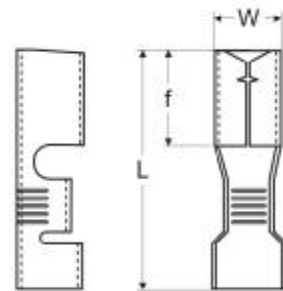

NATIČNI GOLI KONTAKTI

material : CuZn Mesing

ARTIKEL	dimenzije v mm			
	L	t	f	W
F13	20,00	0,80	7,00	6,30
MT1515	21,00	0,50	12,00	2,80
MT2515	25,00	0,80	13,00	6,00

EURO
POVEZUJEMOMREŽJA

NATIČNI GOLI KONTAKTI

material : CuZn Mesing

ARTIKEL	dimenzije v mm			
	L	L1	t	W
MU2543	20,50	16,00	0,40	4,30
MU2553	20,50	16,00	0,40	5,30
MU2563	20,50	16,00	0,40	6,30

EURO
POVEZUJEMOMREŽJA

EURO
POVEZUJEMOMREŽJA

EURO
POVEZUJEMOMREŽJA

Euro M d.o.o., Planjava 7
1236 Trzin, Slovenija
www.euro-m.si

tel.: +386 1 530 41 30
faks: +386 1 530 41 39
email: info@euro-m.si

NATIČNI GOLI KONTAKTI

material : CuZn Mesing

ARTIKEL	dimenzije v mm		
	L	f	W
MOŽ2535	17,30	6,70	3,50
MOŽ2540	17,00	6,70	3,95

NATIČNI GOLI KONTAKTI

material : CuZn Mesing

ARTIKEL	dimenzije v mm		
	L	f	W
MOM2535	16,40	8,40	3,50
MOM2540	17,80	8,40	4,00

EURO
POVEZUJEMOMREŽJA

NATIČNI GOLI KONTAKTI

material : PVC

ARTIKEL	dimen. v mm	
	L	W
2563IZ	22,00	8,00
2535IZ	34,00	5,00