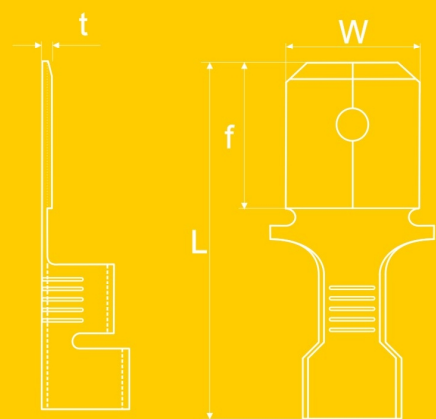

Odprti kabelski kontakti

LURO
POVEZUJEMO OMREŽJA
БОЛЕШНЕМУ СОВЕЩУ
FABO

NATIČNI GOLI KONTAKTI

material : CuZn Mesing

ARTIKEL	dimenzije v mm			
	L	t	f	W
MF1528	15,50	0,50	6,40	3,20
MF1548	15,50	0,50	6,50	5,00
MF1563	19,00	0,80	7,40	6,80
MF2563	19,00	0,80	7,20	6,80
MF2563J	19,00	0,80	8,00	6,80
MF4063	19,50	0,80	7,40	6,80
MF25610	24,50	0,80	11,50	10,20

NATIČNI GOLI KONTAKTI

material : CuZn Mesing

ARTIKEL	dimenzije v mm			
	L	t	f	W
F13	20,00	0,80	7,00	6,30
MT1515	21,00	0,50	12,00	2,80
MT2515	25,00	0,80	13,00	6,00

EURO
POVEZUJEMOMREŽJA

NATIČNI GOLI KONTAKTI

material : CuZn Mesing

ARTIKEL	dimenzije v mm			
	L	L1	t	W
MU2543	20,50	16,00	0,40	4,30
MU2553	20,50	16,00	0,40	5,30
MU2563	20,50	16,00	0,40	6,30

EURO
POVEZUJEMOMREŽJA

EURO
POVEZUJEMOMREŽJA

EURO
POVEZUJEMOMREŽJA

NATIČNI GOLI KONTAKTI

material : CuZn Mesing

ARTIKEL	dimenzije v mm		
	L	f	W
MOM2535	16,40	8,40	3,50
MOM2540	17,80	8,40	4,00

EURO
POVEZUJEMOMREŽJA

NATIČNI GOLI KONTAKTI

material : PVC

ARTIKEL	dimen. v mm	
	L	W
2563IZ	22,00	8,00
2535IZ	34,00	5,00