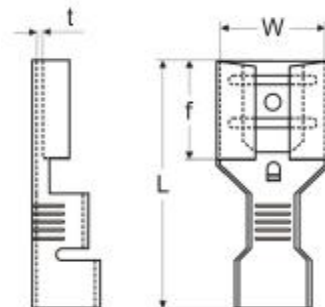

Odprti kabelski kontakti

LURO
POVEZUJEMO OMREŽJA
БОЛЕШНЕМУ СОВЕЩУ
FABO

NATIČNI GOLI KONTAKTI

material : CuZn Mesing

ARTIKEL	dimenzije v mm			
	L	t	f	W
MF1528	15,50	0,50	6,40	3,20
MF1548	15,50	0,50	6,50	5,00
MF1563	19,00	0,80	7,40	6,80
MF2563	19,00	0,80	7,20	6,80
MF2563J	19,00	0,80	8,00	6,80
MF4063	19,50	0,80	7,40	6,80
MF25610	24,50	0,80	11,50	10,20

NATIČNI GOLI KONTAKTI

material : CuZn Mesing

ARTIKEL	dimenzije v mm			
	L	t	f	W
F13	20,00	0,80	7,00	6,30
MT1515	21,00	0,50	12,00	2,80
MT2515	25,00	0,80	13,00	6,00

EURO
POVEZUJEMOMREŽJA

NATIČNI GOLI KONTAKTI

material : CuZn Mesing

ARTIKEL	dimenzije v mm			
	L	L1	t	W
MU2543	20,50	16,00	0,40	4,30
MU2553	20,50	16,00	0,40	5,30
MU2563	20,50	16,00	0,40	6,30

EURO
POVEZUJEMOMREŽJA

EURO
POVEZUJEMOMREŽJA

EURO
POVEZUJEMOMREŽJA

NATIČNI GOLI KONTAKTI

material : CuZn Mesing

ARTIKEL	dimenzije v mm		
	L	f	W
MOM2535	16,40	8,40	3,50
MOM2540	17,80	8,40	4,00

EURO
POVEZUJEMOMREŽJA

NATIČNI GOLI KONTAKTI

material : PVC

ARTIKEL	dimen. v mm	
	L	W
2563IZ	22,00	8,00
2535IZ	34,00	5,00